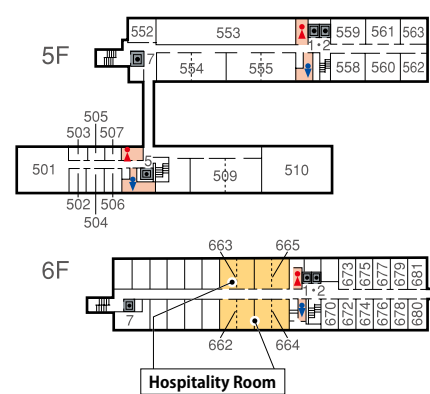

UNITECR 2011 - MAP -

free wireless lan area