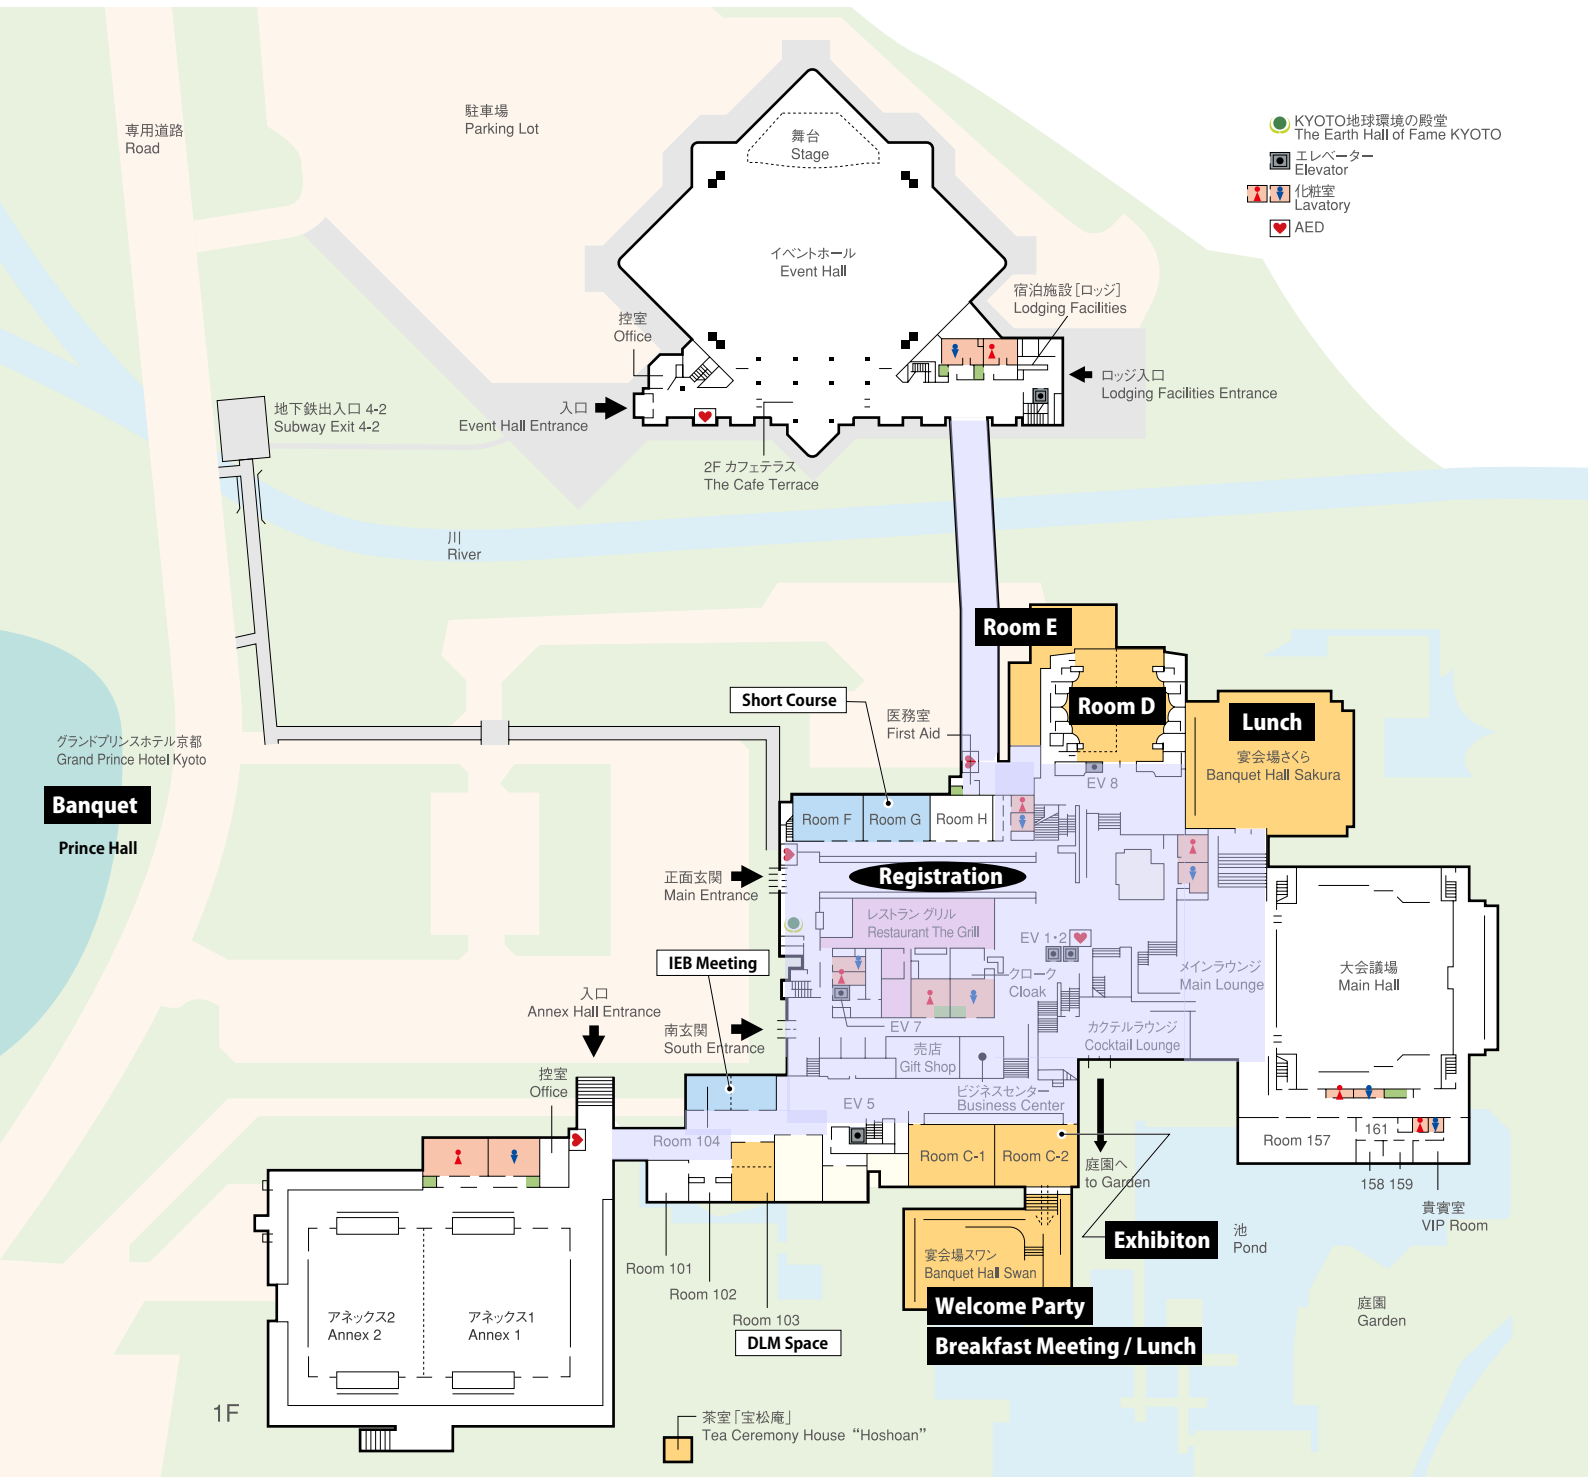

UNITECR 2011 - MAP -

free wireless lan area